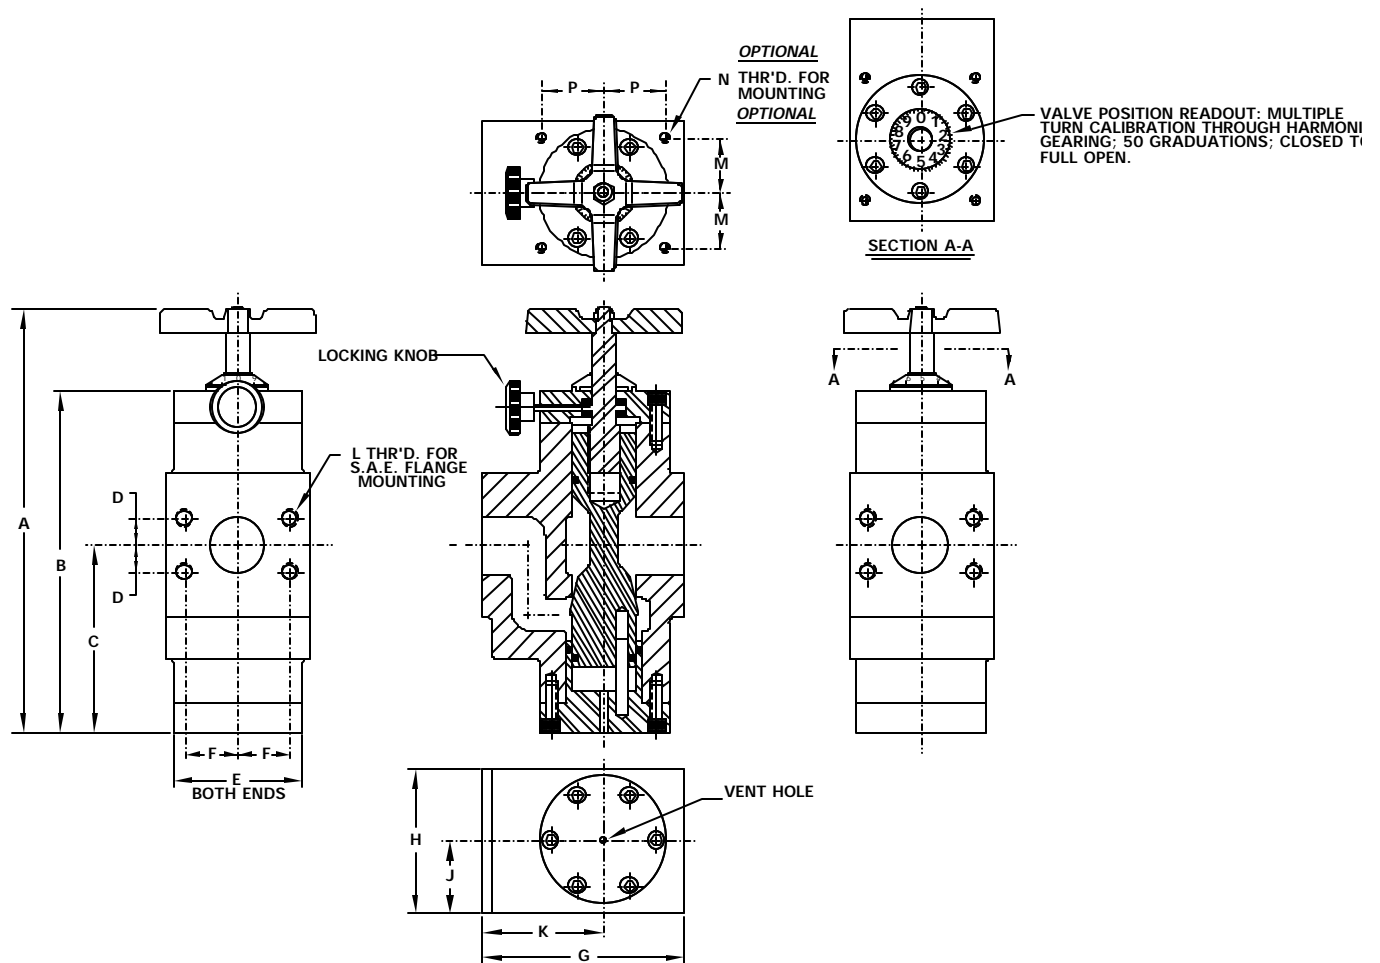

ZAYTRAN

Throttling Valves

English (Inches)	A	B	C	D	E	F	G	H	J	K	L	M	N	P
1600 (1")	8.76	6.75	3.52	0.51	2.62	1.03	3.90	2.75	1.37	2.28	3/8"-16	1.12	1/4"-20	1.12
2400 (1.5")	11.02	8.87	4.86	0.70	3.37	1.37	5.25	3.75	1.87	3.16	1/2"-13	1.43	5/16"-18	1.60
3200 (2")	13.10	10.95	5.80	0.84	3.87	1.53	6.21	4.00	2.00	3.87	1/2"-13	1.62	3/8"-16	1.80
4800 (3")	20.37	17.12	9.62	1.21	6.00	2.09	10.87	6.00	3.00	7.00	5/8"-11	-	-	-
Metric (mm)	A	B	C	D	E	F	G	H	J	K	L	M	N	P
1600	222.5	171.5	89.4	13.0	66.5	26.2	99.1	69.9	34.8	57.9	3/8"-16	28.4	1/4"-20	28.4
2400	279.9	225.3	123.4	17.8	85.6	34.8	133.4	95.3	47.5	80.3	1/2"-13	36.3	5/16"-18	40.6
3200	332.7	278.1	147.3	21.3	98.3	38.9	157.7	101.6	50.8	98.3	1/2"-13	41.1	3/8"-16	45.7
4800	517.4	434.8	244.3	30.7	152.4	53.1	276.1	152.4	76.2	177.8	5/8"-11	-	-	-