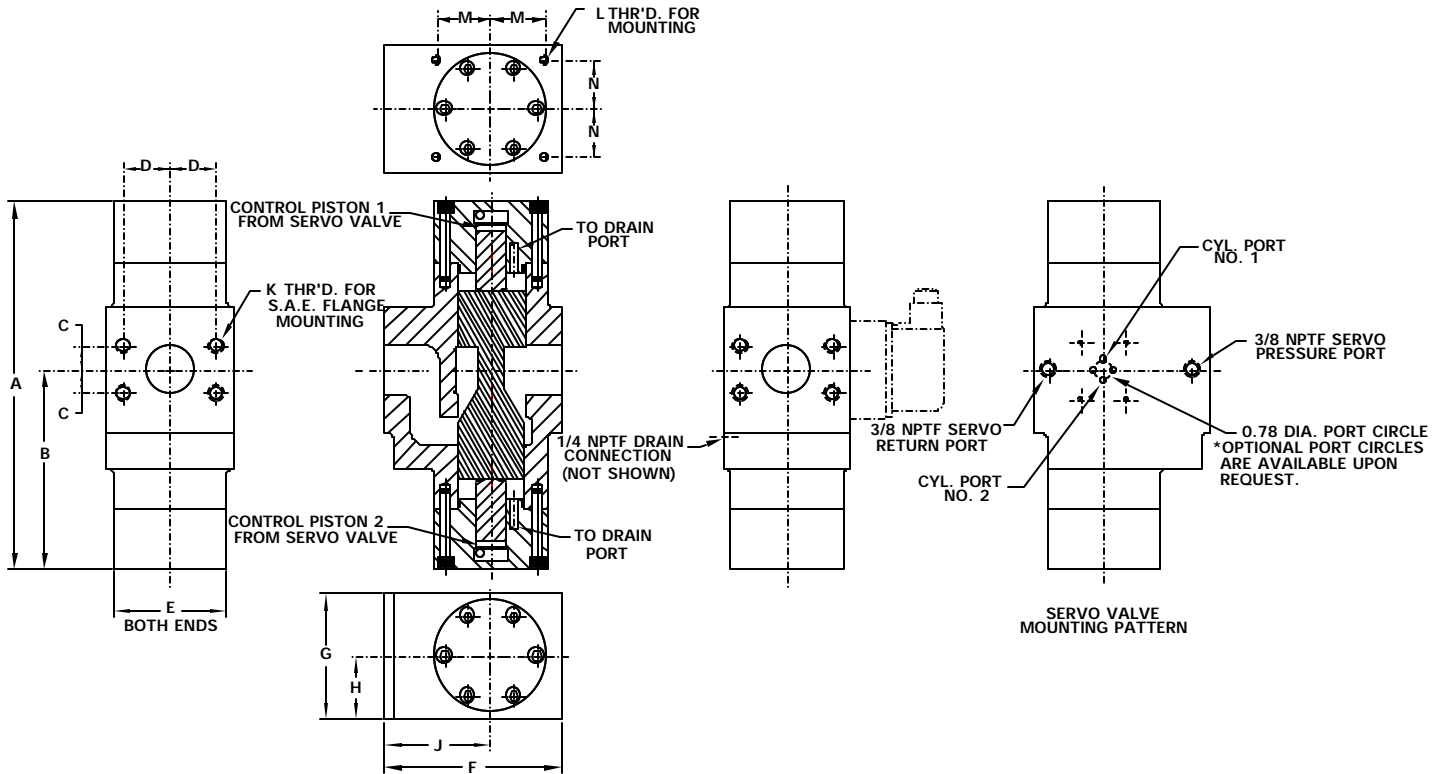

## Servo Response Valves

English (Inches)	A	B	C	D	E	F	G	H	J	K	L	M	N
3200 (2")	13.84	7.18	0.84	1.53	3.87	6.21	5.25	2.62	3.87	1/2"-13	3/8"-16	1.80	1.62
4800 (3")	21.62	12.00	1.21	2.09	6.00	10.87	6.00	3.00	7.00	5/8"-11	-	-	-
Metric (mm)	A	B	C	D	E	F	G	H	J	K	L	M	N
3200	351.5	182.4	21.3	38.9	98.3	157.7	133.4	66.5	98.3	1/2"-13	3/8"-16	45.7	41.1
4800	549.1	304.8	30.7	53.1	152.4	276.1	152.4	76.2	177.8	5/8"-11	-	-	-